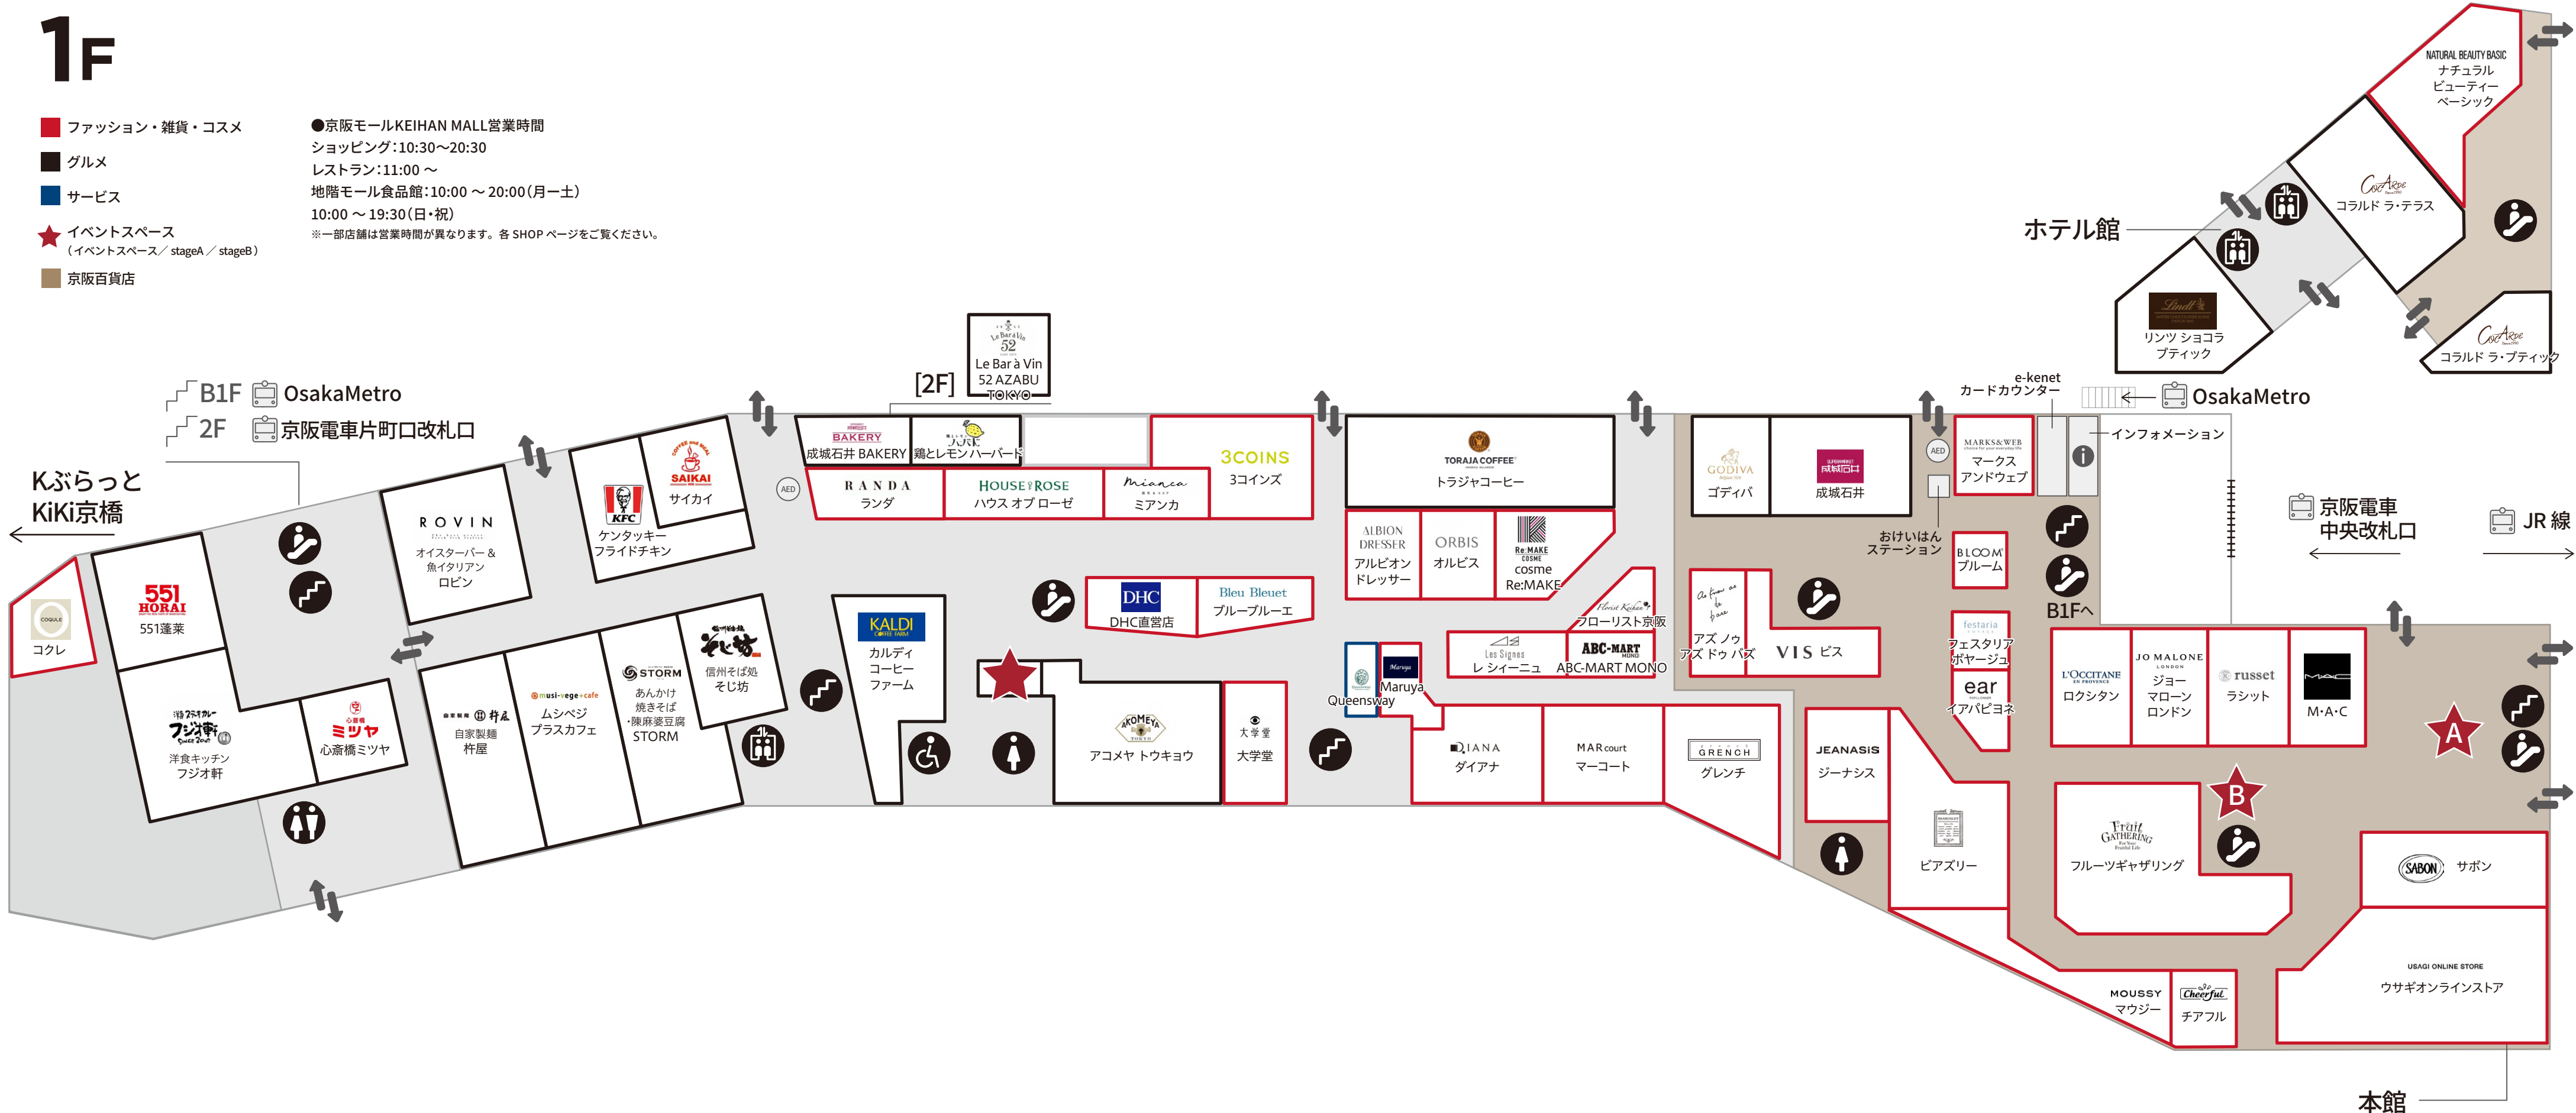

# 1F

- ファッション・雑貨・コスメ
- グルメ
- サービス
- ★ イベントスペース  
(イベントスペース / stageA / stageB)
- 京阪百貨店

●京阪モールKEIHAN MALL営業時間  
 ショッピング: 10:30~20:30  
 レストラン: 11:00 ~  
 地階モール食品館: 10:00 ~ 20:00 (月~土)  
 10:00 ~ 19:30 (日・祝)  
 ※一部店舗は営業時間が異なります。各 SHOP ページをご覧ください。

ホテル館

本館

# 2F

- ファッション・雑貨・コスメ
- グルメ
- サービス
- ★ イベントスペース (stageD / stageE / stageF)

京阪電車  
片町口改札口

ホテル館

連絡通路

本館

JR 京橋駅  
大阪ビジネスパーク  
大阪城公園

girls migron  
ガールズ ミニヨン