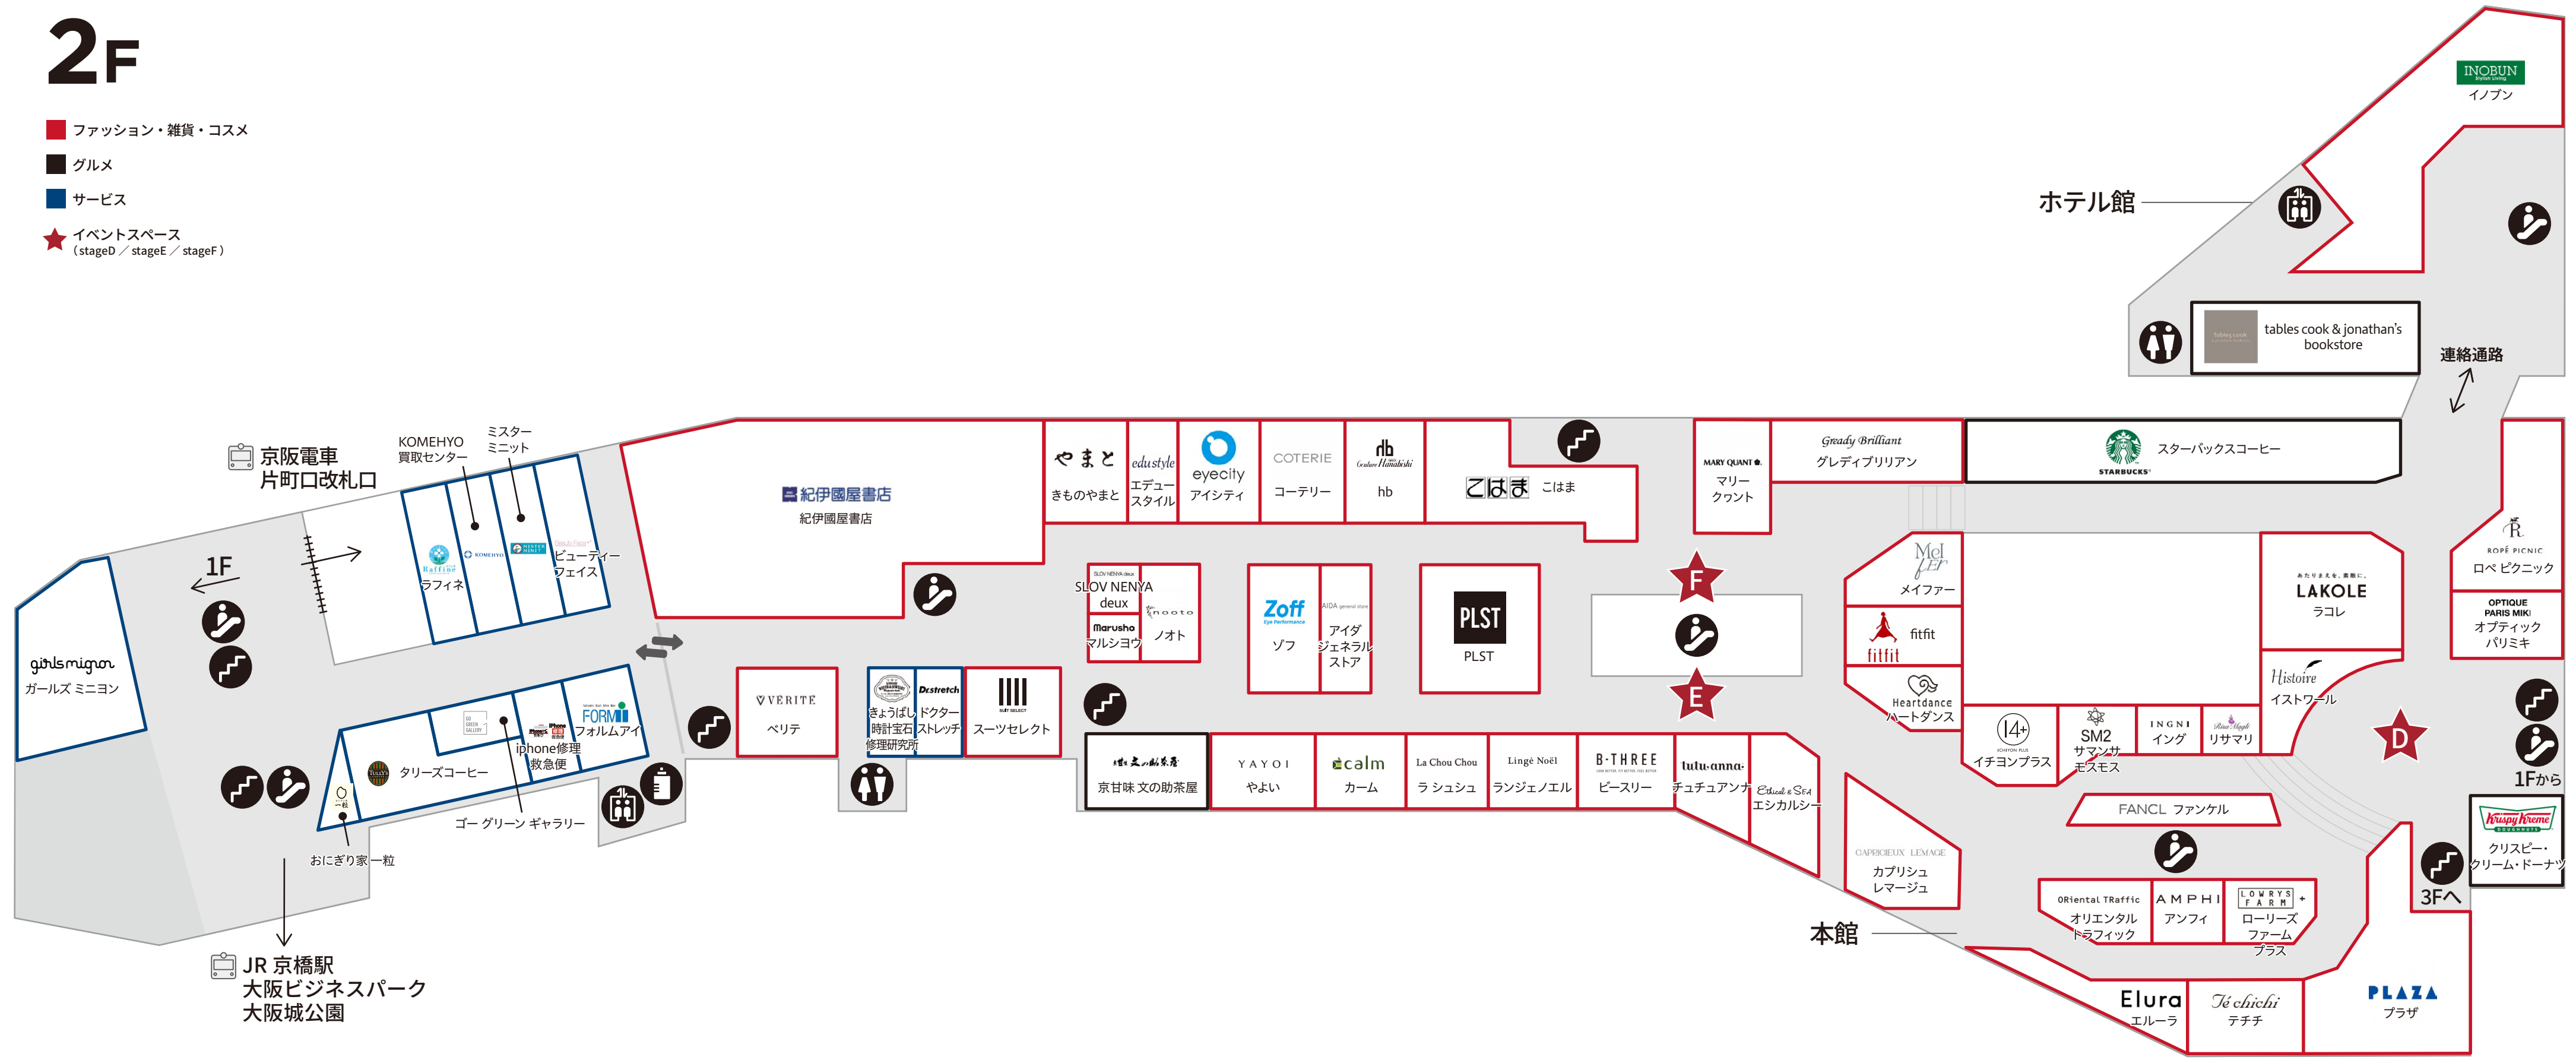

# 1F

- ファッション・雑貨・コスメ
- グルメ
- サービス
- ★ イベントスペース  
(イベントスペース / stageA / stageB)
- 京阪百貨店

●京阪モールKEIHAN MALL営業時間  
 ショッピング: 10:30~20:30  
 レストラン: 11:00 ~  
 地階モール食品館: 10:00 ~ 20:00 (月~土)  
 10:00 ~ 19:30 (日・祝)  
 ※一部店舗は営業時間が異なります。各 SHOP ページをご覧ください。

ホテル館

本館

# 2F

- ファッション・雑貨・コスメ
- グルメ
- サービス
- ★ イベントスペース (stageD / stageE / stageF)

京阪電車  
片町口改札口

ホテル館

連絡通路

本館

JR 京橋駅  
大阪ビジネスパーク  
大阪城公園

girls migron  
ガールズ ミニヨン