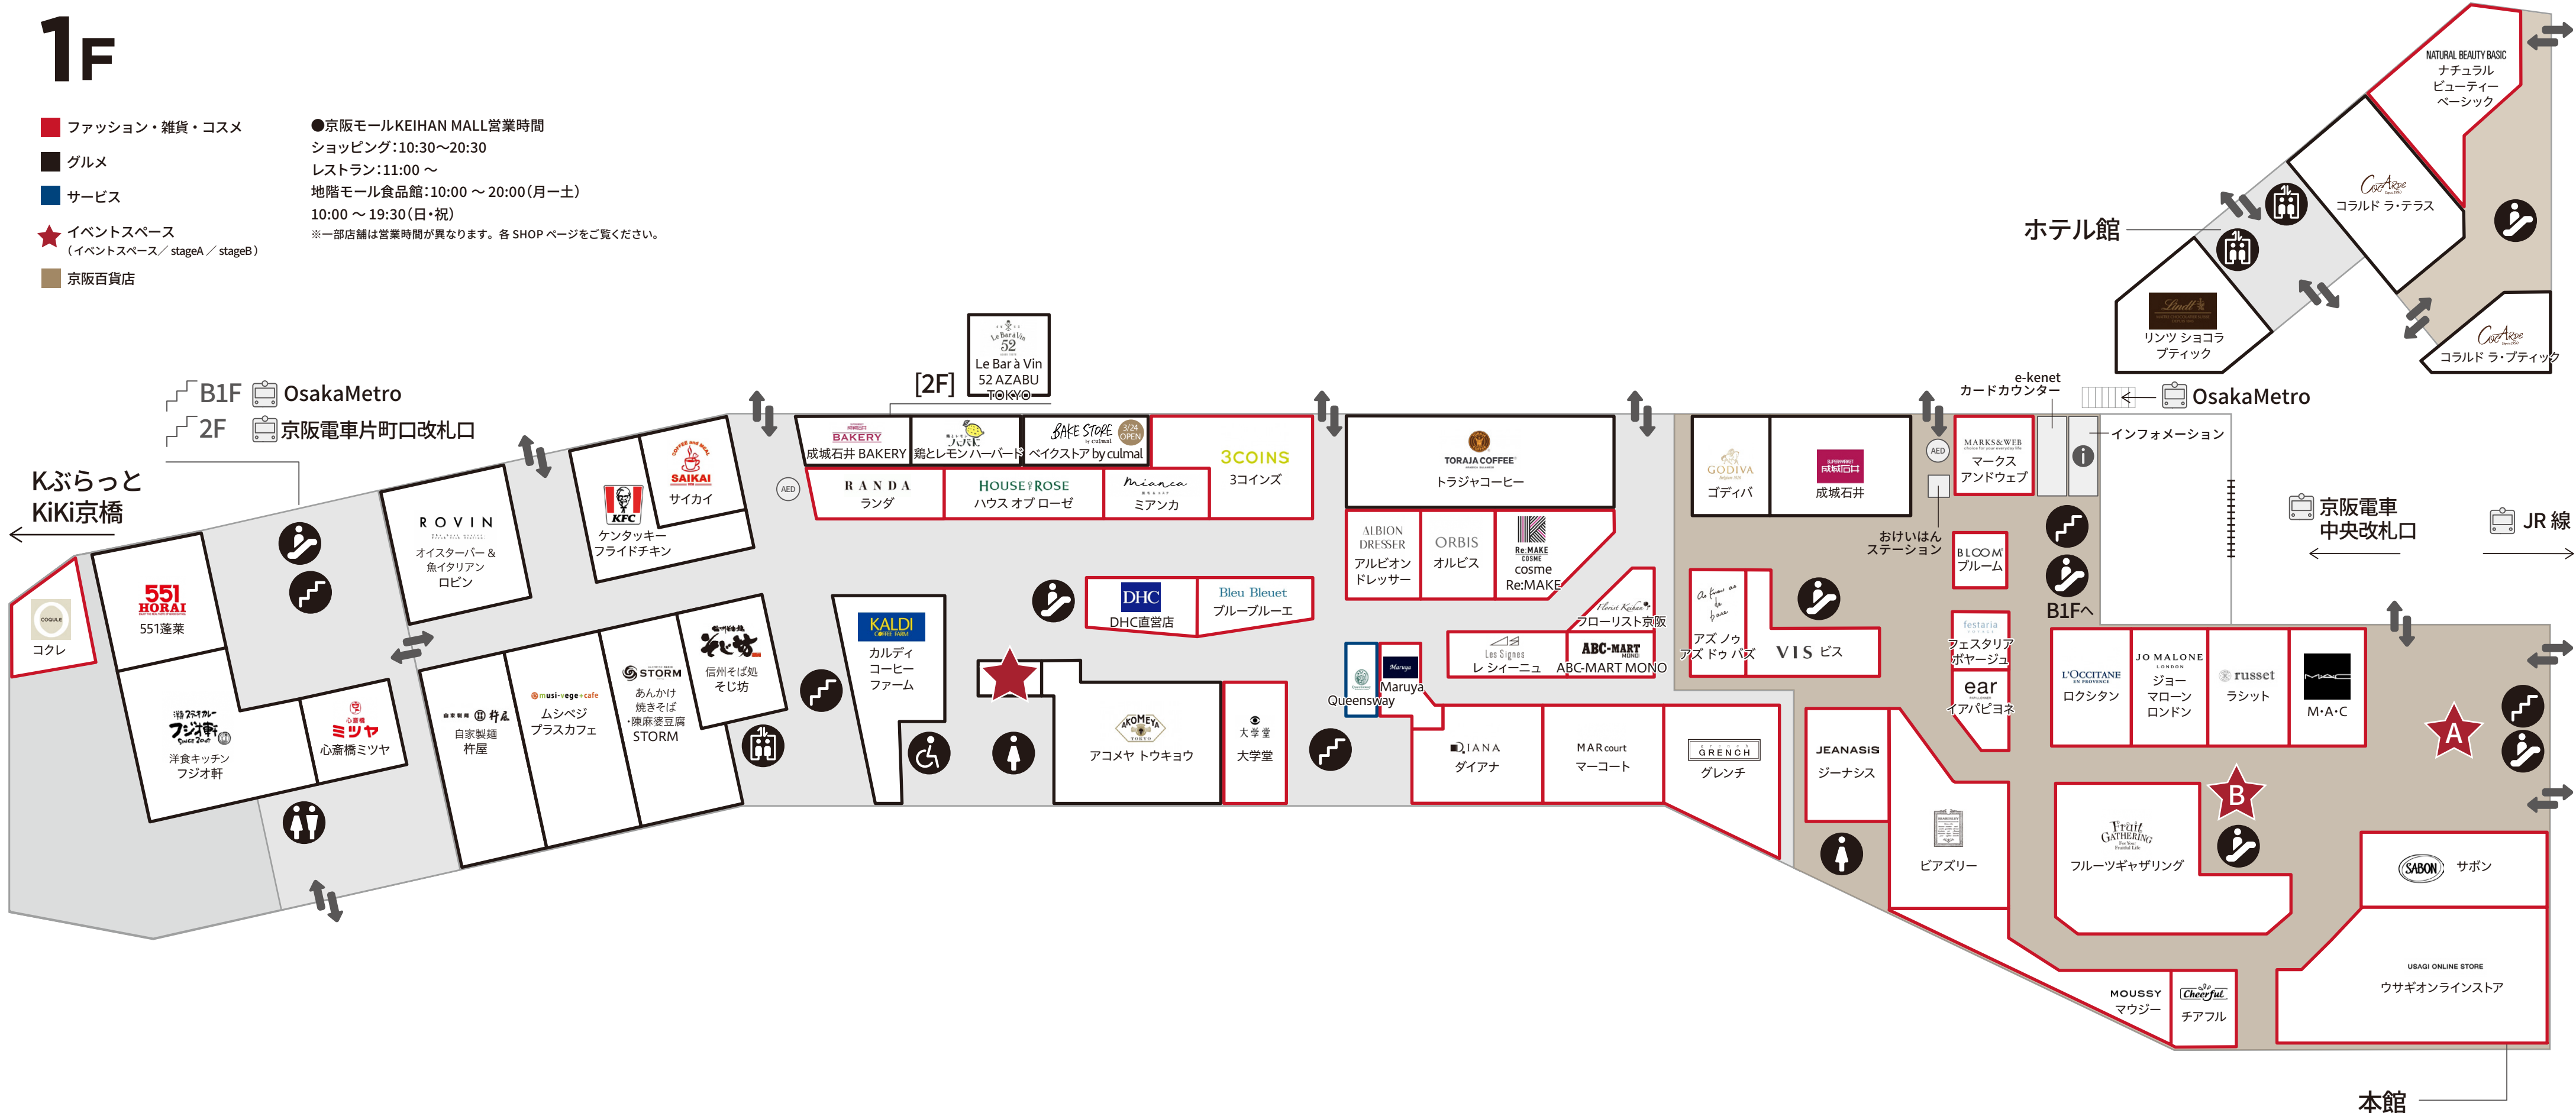

# 1F

- ファッション・雑貨・コスメ
- グルメ
- サービス
- ★ イベントスペース  
(イベントスペース / stageA / stageB)
- 京阪百貨店

●京阪モールKEIHAN MALL営業時間  
 ショッピング: 10:30~20:30  
 レストラン: 11:00 ~  
 地階モール食品館: 10:00 ~ 20:00 (月~土)  
 10:00 ~ 19:30 (日・祝)  
 ※一部店舗は営業時間が異なります。各 SHOP ページをご覧ください。

ホテル館

本館

Kぶらっと  
KiKi京橋

B1F OsakaMetro

2F 京阪電車片町口改札口

[2F] Le Bar à Vin 52 AZABU TOKYO

e-kenet  
カードカウンター

OsakaMetro

京阪電車  
中央改札口

JR線

B1Fへ

★A

★B

USAGI ONLINE STORE  
ウサギオンラインストア

# 2F

- ファッション・雑貨・コスメ
- グルメ
- サービス
- ★ イベントスペース (stageD / stageE / stageF)

京阪電車  
片町口改札口

ホテル館

連絡通路

本館

JR 京橋駅  
大阪ビジネスパーク  
大阪城公園

girls migon  
ガールズ ミニヨン