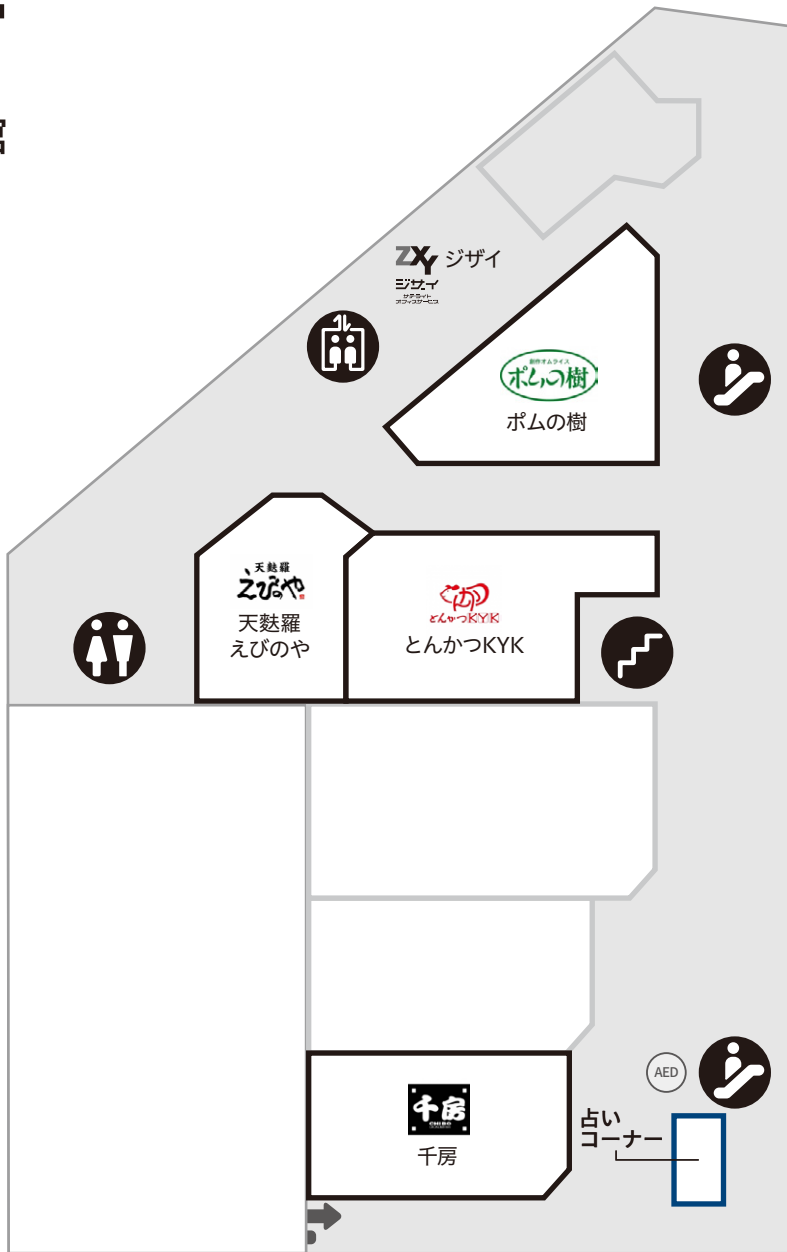

ホテル館

本館

Kぶらっと  
KiKi京橋

B1F OsakaMetro

2F 京阪電車片町口改札口

[2F] Le Bar à Vin 52 AZABU TOKYO

e-kenet  
カードカウンター

OsakaMetro

## ホテル館

■ ファッション・雑貨・コスメ

## ホテル館

■ グルメ

■ サービス