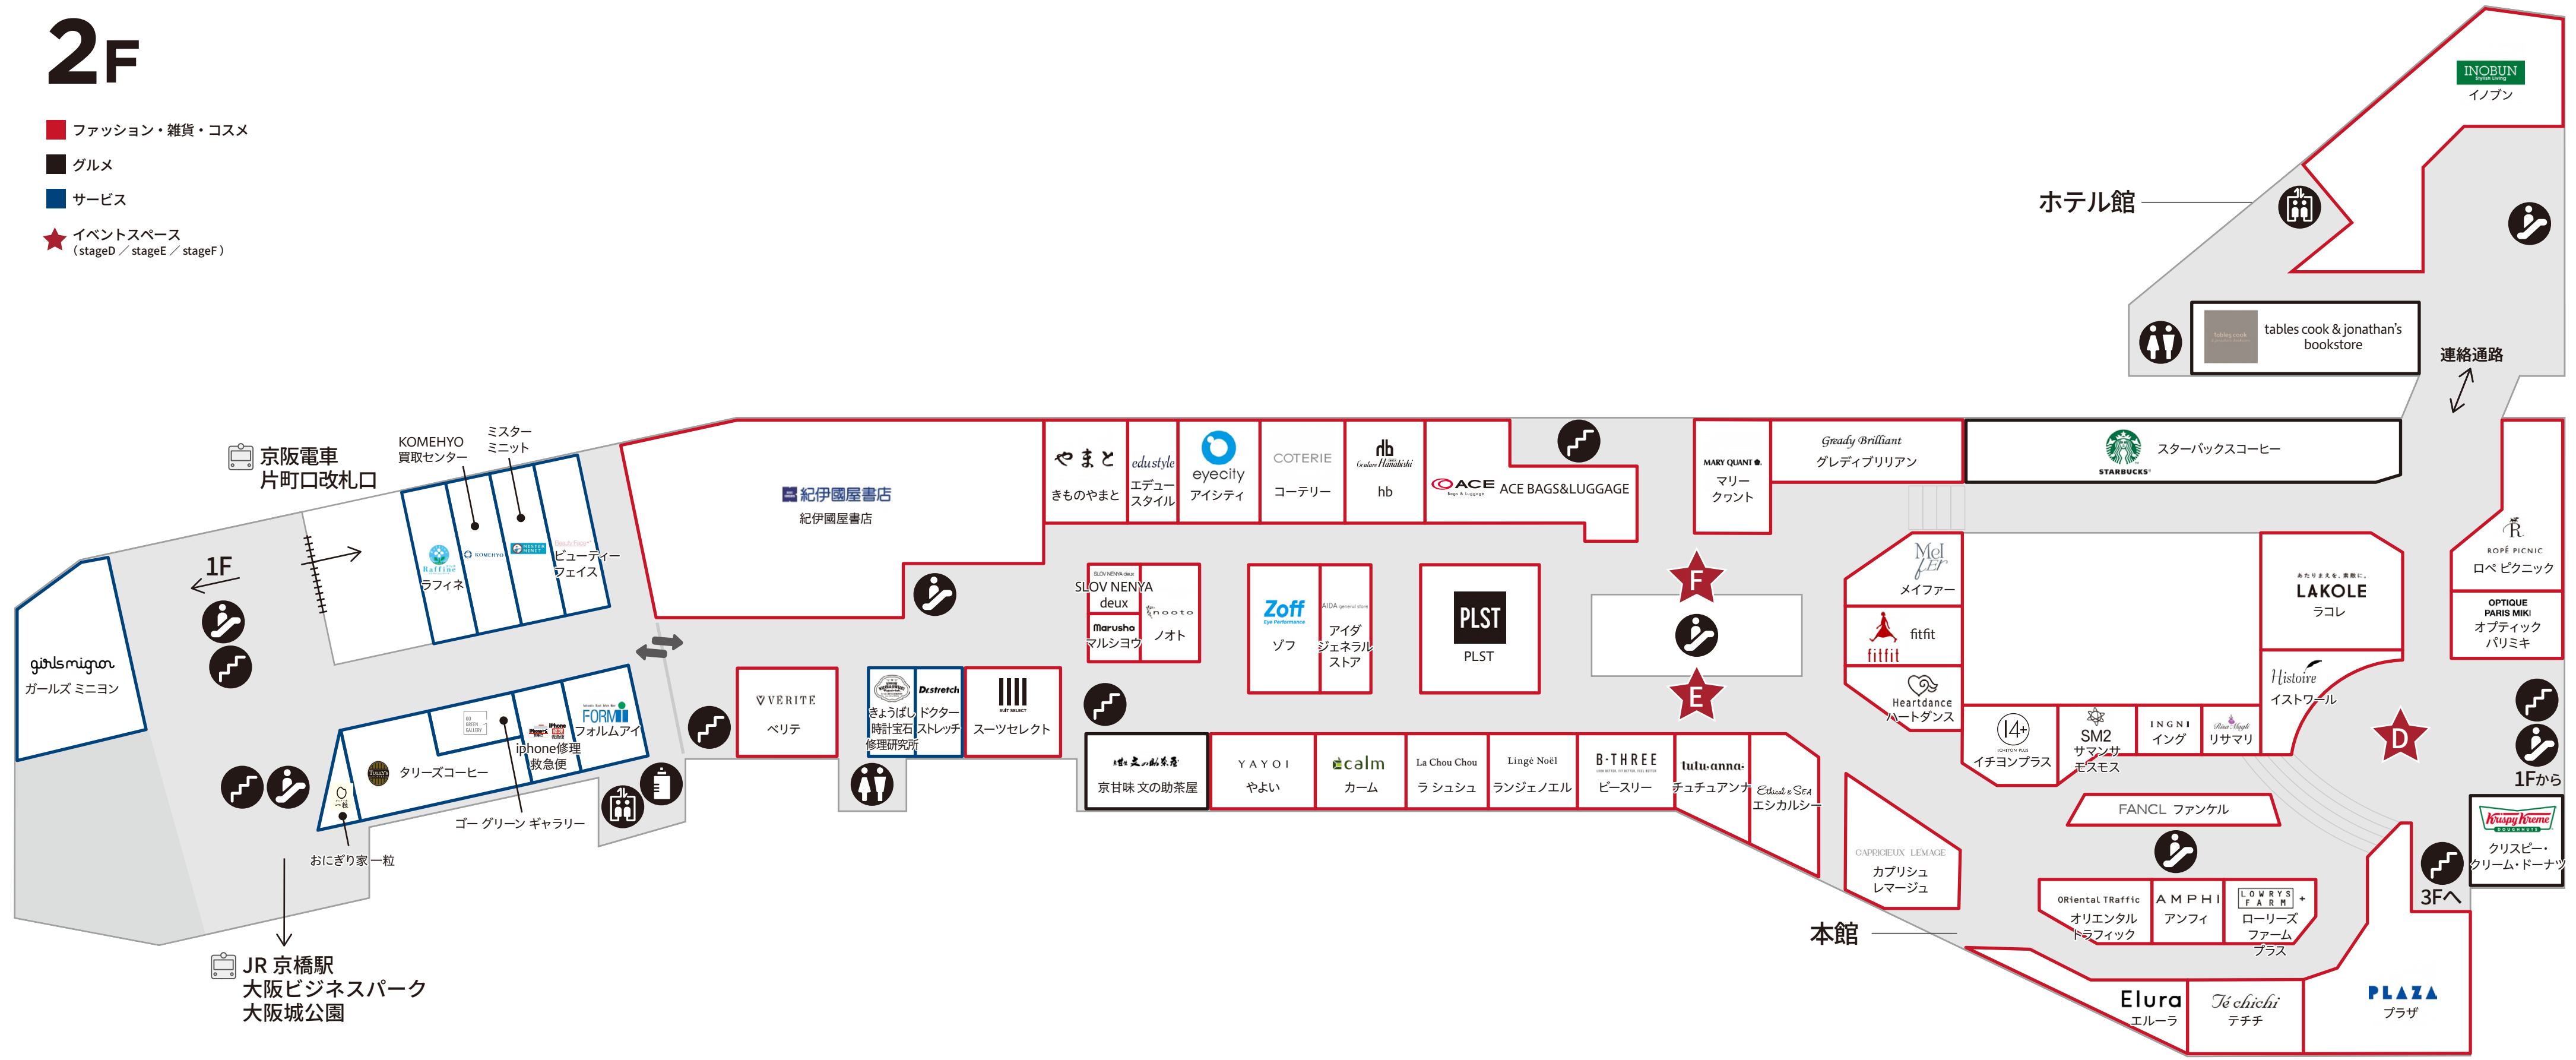

# 1F

- ファッション・雑貨・コスメ
- グルメ
- サービス
- ★ イベントスペース  
(イベントスペース / stageA / stageB)
- 京阪百貨店

●京阪モールKEIHAN MALL営業時間  
 ショッピング: 10:30~20:30  
 レストラン: 11:00 ~  
 地階モール食品館: 10:00 ~ 20:00 (月~土)  
 10:00 ~ 19:30 (日・祝)  
 ※一部店舗は営業時間が異なります。各 SHOP ページをご覧ください。

ホテル館

本館

Kぶらっと  
KiKi京橋

B1F OsakaMetro

2F 京阪電車片町口改札口

[2F] Le Bar à Vin 52 AZABU TOKYO

e-kenet  
カードカウンター

OsakaMetro

京阪電車  
中央改札口

JR線

B1Fへ

★A

★B

USAGI ONLINE STORE  
ウサギオンラインストア

# 2F

- ファッション・雑貨・コスメ
- グルメ
- サービス
- ★ イベントスペース (stageD / stageE / stageF)

京阪電車  
片町口改札口

ホテル館

連絡通路

本館

JR 京橋駅  
大阪ビジネスパーク  
大阪城公園

girls migon  
ガールズ ミニヨン